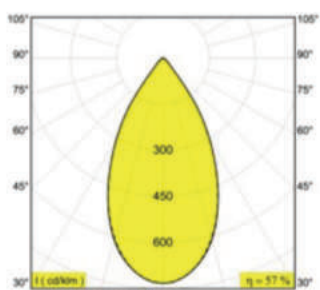

50,000 hrs

>80

10

PRODUCT CODING SYSTEM

BR - DX R XX .8 XX F 67 X - X

SPECS

DIMENSIONS (mm)	WATTAGE (W)	LUMEN (lm)
Ø200*42	4.6	460
Ø200*42	9.2	920
Ø200*42	11.2	1120

OPTIONAL

RGB

Dimmable

BEAM ANGLE

60°